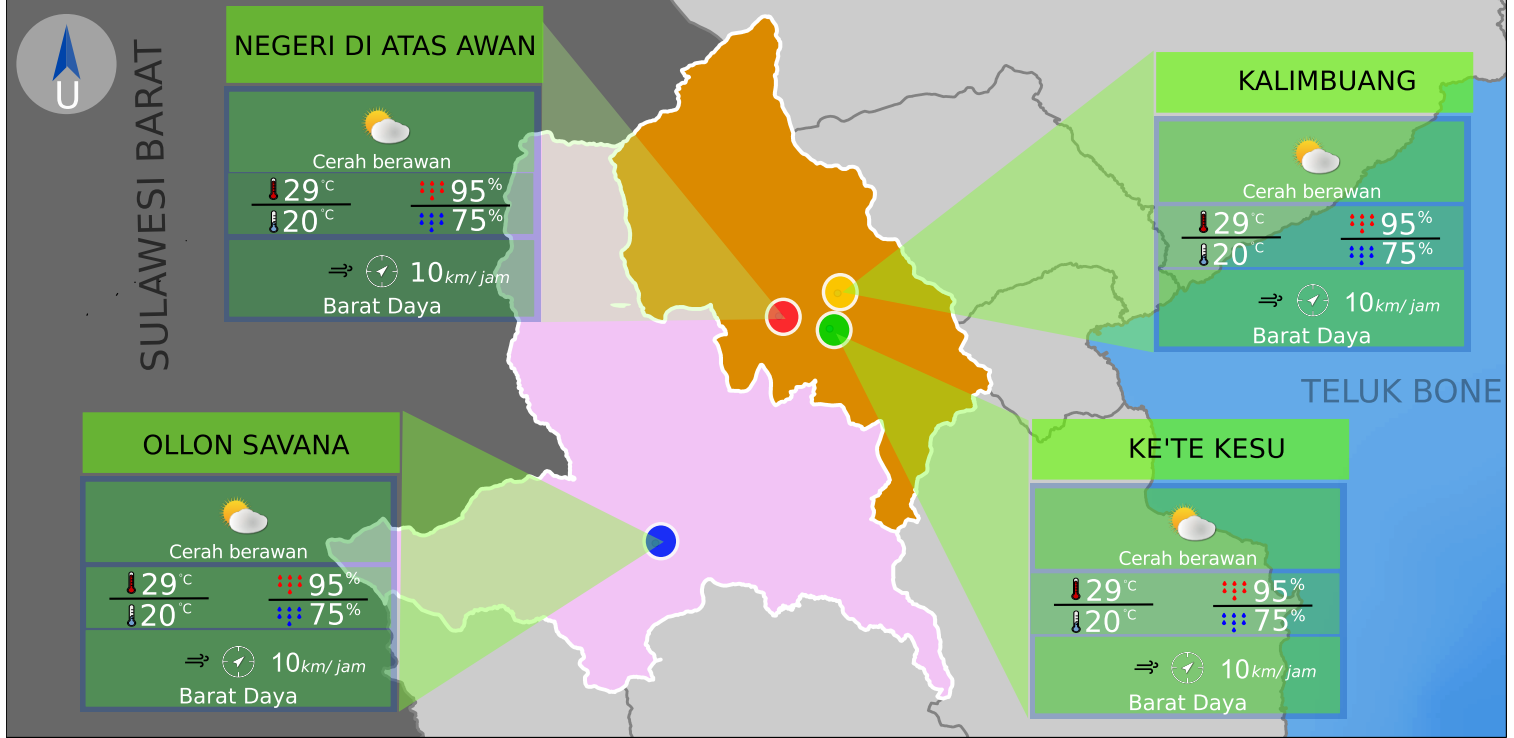

PRAKIRAAN CUACA PARIWISATA TORAJA ESOK HARI

Berlaku : Min 21 Jul 2024 / 08:00 WITA

Hingga: Sen 22 Jul 2024 / 08:00 WITA

LOKASI	CUACA				SUHU °C	ANGIN km/h	KELEMBABAN %
	PAGI	SIANG	MALAM	DINI HARI			
Ke'te Kesu					20 – 29	10	75 – 95
Negeri Di Atas Awan					20 – 29	10	75 – 95
Kalimbuang					20 – 29	10	75 – 95
Ollon Savana					20 – 29	10	75 – 95

LEGENDA

Cerah	Cerah berawan	Berawan	Berawan tebal	Halimun	Asap / Kabut	Hujan Lokal	Hujan ringan	Hujan sedang	Hujan lebat	Hujan Petir

Peringatan Dini:
Nihil.